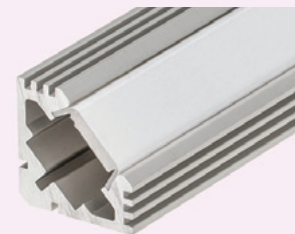

180 LED 3x

RT6-3528 180 24V 3x

CRI80

24V

IP33

*Увеличенная мощность,
равномерное свечение*

ОПИСАНИЕ

Светодиодная лента с высокой плотностью засветки.
Гибкая 2-х слойная медная плата белого цвета.
Скотч 3М для установки, провода с 2-х сторон.
Светодиоды smd 3528 высокой яркости, угол 120°.
Срок службы более 50000ч.
Длина 5м на катушке, в антистатическом пакете.

СЕЧЕНИЕ ЛЕНТЫ (мм):

- открытые

RT6-3528

ПРОФИЛЬ ДЛЯ ОФОРМЛЕНИЯ

Устанавливайте на
алюминиевый профиль
для охлаждения.

012092 Профиль PDS45-T-2000 ANOD

ДОСТУПНЫЕ ЦВЕТА

Код	Цвет	Температура	Световой поток	Модель
018729	Cool	Холодный	8000-9000K	RT6-3528-180 24V Cool 3x (900 LED)
017429	White	Белый	5800-6500K	RT6-3528-180 24V White 3x (900 LED)
017418	Day White	Дневной	3800-4200K	RT6-3528-180 24V Day White 3x (900 LED)
017419	Warm	Теплый	2700-2900K	RT6-3528-180 24V Warm White 3x (900 LED)