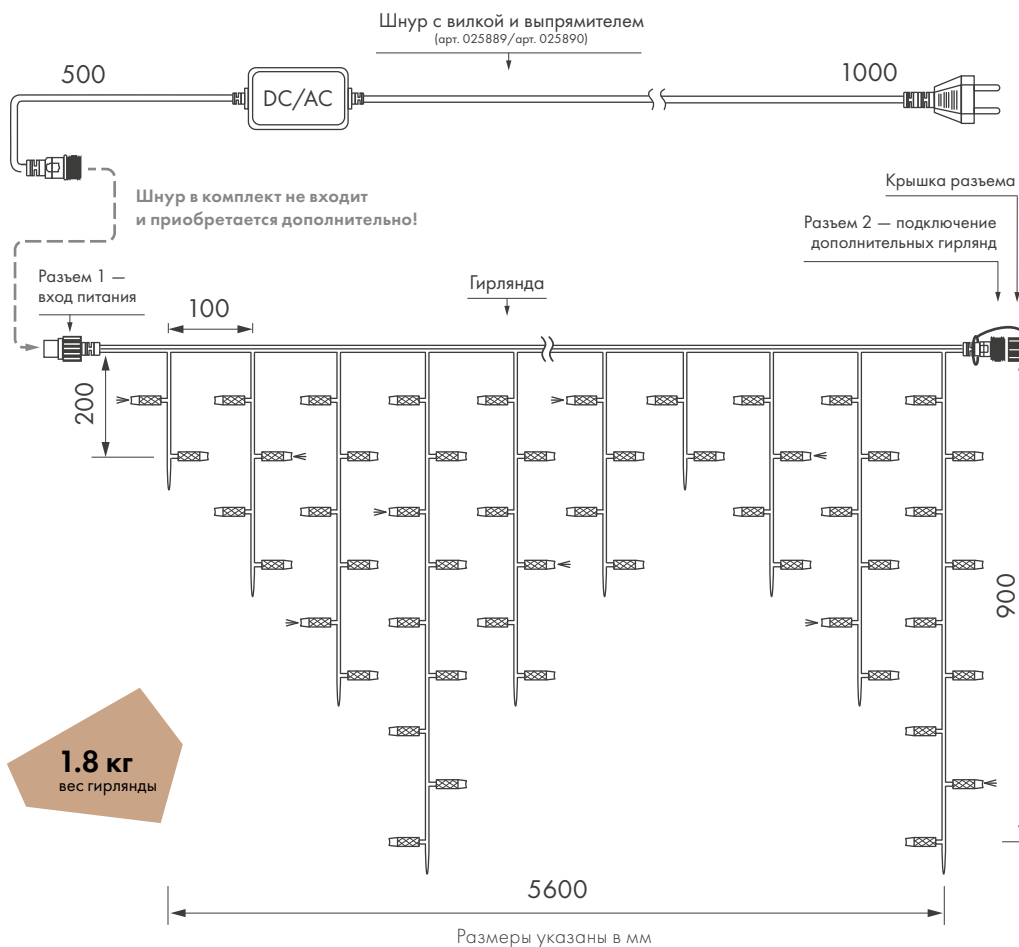

Параметры

Напряжение питания	AC 230 В
Мощность	15 Вт
Размер светодиода	Ø 5 мм
Габариты	5600 × 900 мм
Кол-во нитей	48 нитей
Кол-во светодиодов	240 шт.
Степень защиты	IP65

Цвета свечения

Белый/Белый мерцающий

Теплый белый/Белый мерцающий

**Соединение до 8
одноцветных гирлянд.**

Схема подключения

Провод

Резина (каучук)
белый

Резина (каучук)
черный

2 года
гарантия

Температурный режим
-40... +40 °C