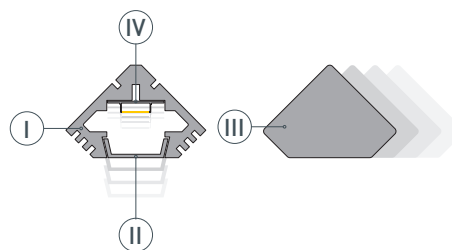

ЧЕРТЕЖ

РУКОВОДСТВО ПО МОНТАЖУ ПРОФИЛЯ

Необходимые компоненты

- 1** / Закрепите скобы-держатели (Ⓥ) на поверхности и выведите кабель от блока питания для светодиодной ленты.

- 2** / Установите в профиль (Ⓘ) светодиодную ленту (Ⓦ), экран (Ⓜ), а затем заглушки (ⓓ).

- 3** / Установите профиль (Ⓘ) в скобы-держатели (Ⓥ) и соедините кабели питания светодиодной ленты.

СОПУТСТВУЮЩИЕ ТОВАРЫ И АКСЕССУАРЫ

Приобретаются отдельно

Экран

012037
Матовый для PDS, MIC

Экран

012036
Прозрачный для PDS, MIC