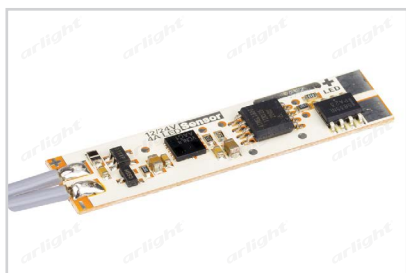

017219
SENS-4A (провод 1.5м)

Лента