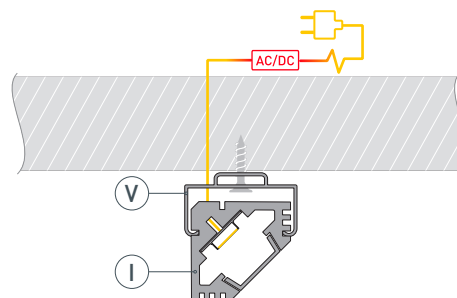

ЧЕРТЕЖ

РУКОВОДСТВО ПО МОНТАЖУ ПРОФИЛЯ

Необходимые компоненты

- 1** / Закрепите скобы-держатели (Ⓥ) на поверхности и выведите кабель от блока питания для светодиодной ленты.

- 2** / Установите в профиль (Ⓘ) светодиодную ленту (Ⓦ), экран (Ⓜ), а затем заглушки (ⓓ).

- 3** / Установите профиль (Ⓘ) в скобы-держатели (Ⓥ) и соедините кабели питания светодиодной ленты.

СОПУТСТВУЮЩИЕ ТОВАРЫ И АКСЕССУАРЫ

Приобретаются отдельно

Экран

012037
Матовый для PDS, MIC

Экран

012036
Прозрачный для PDS, MIC