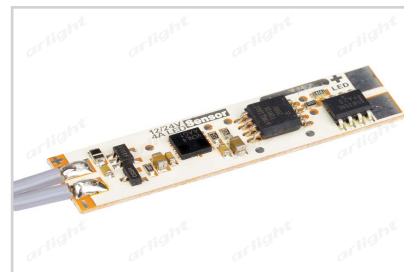

017216
SENS-4A

Микровыключатель