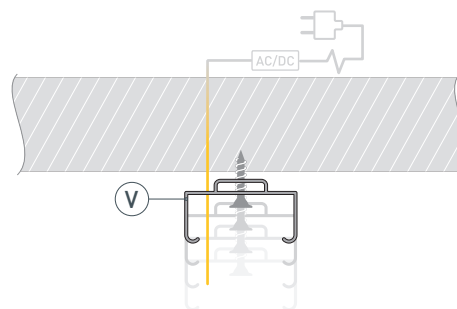

ЧЕРТЕЖ

РУКОВОДСТВО ПО МОНТАЖУ ПРОФИЛЯ

Необходимые компоненты

- 1** / Закрепите скобы-держатели (Ⓥ) на поверхности и выведите кабель от блока питания для светодиодной ленты.

- 2** / Установите в профиль (Ⓘ) светодиодную ленту (Ⓦ), экран (Ⓜ), а затем заглушки (ⓓ).

- 3** / Установите профиль (Ⓘ) в скобы-держатели (Ⓥ) и соедините кабели питания светодиодной ленты.

СОПУТСТВУЮЩИЕ ТОВАРЫ И АКСЕССУАРЫ

Приобретаются отдельно

Экран

012037
Матовый для PDS, MIC

Экран

012036
Прозрачный для PDS, MIC